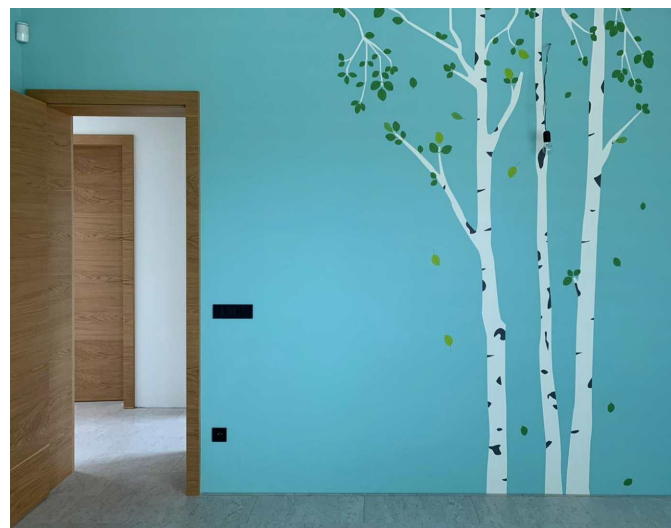

Rozmery: 60x40cm, 90x60cm, 150x100cm

Interierové aplikácie

WALL WRAP - jedná sa o špeciálnu silno lepiacu fóliu s potlačou, určenú na polep stien (betón, sadrokartón, omietka). Wall wrapom možno rýchlym spôsobom zatriktívniť časť steny alebo celú stenu na dlhú dobu. Možnosť použitia laminačnej fólie na predĺženie životnosti a na ochranu.