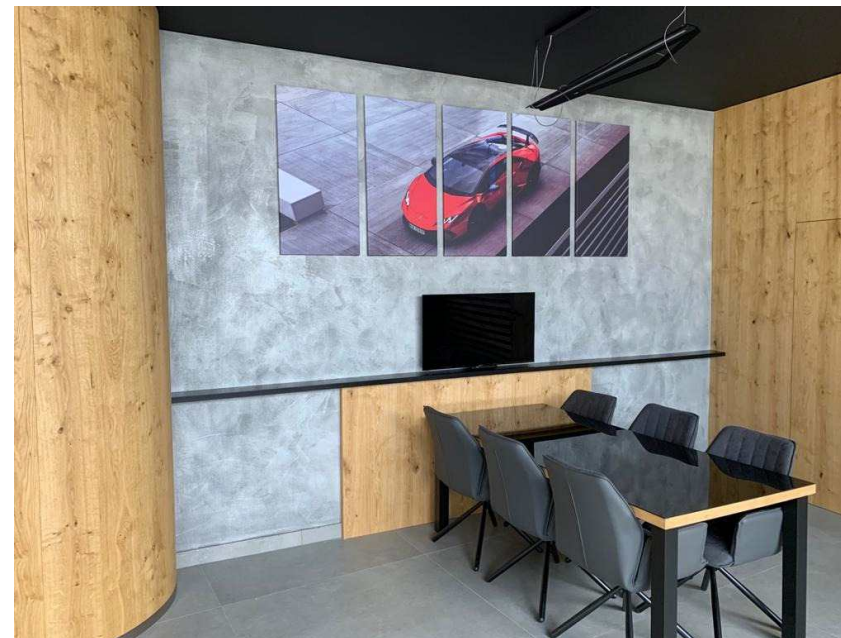

Čo pre vás môžeme urobiť

Ponúkame tieto služby

Grafické služby

3D logá a nápisy

Polepy vozidiel a Car Wrap

Citylighty

Podlahová reklama

Potlač textilu na mieru

Reklamné tabule

Bannery a rollupy

Rebranding

Svetelná reklama

Polepy výkladov
sklodekoratívnymi fóliami
alebo reklamou

Reklamné a dekoračné
polepy interiérov

Steny z machu

Darčkové predmety

Výroba obrazov na mieru

Obrazy si jednoducho objednáte v našom
e-shope

obraznamieru.sk